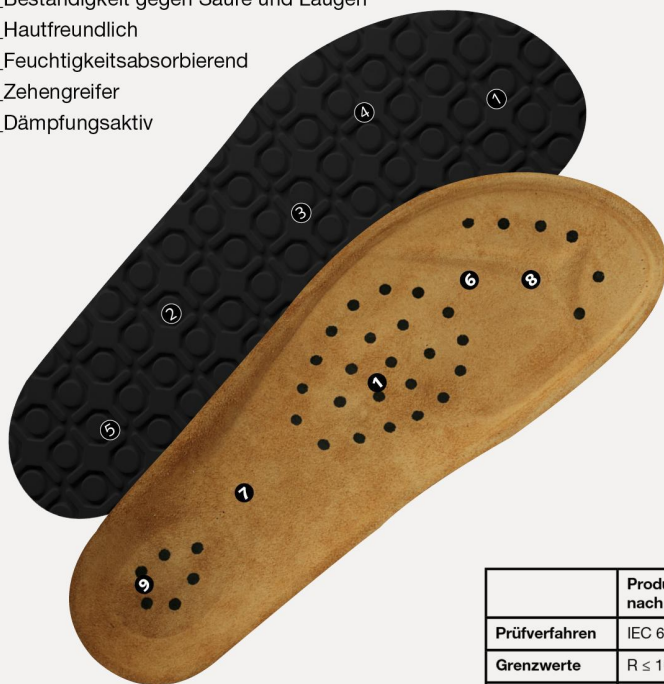

Art. 4045

NATURE

- ▶ Größe 34-48
- ▶ CE, EN ISO 20347:2012, OB, FO,A, SRC
- ▶ Glattleder, perforiert, nachtblau
- ▶ Fersenriemen feststehend, verstellbar
- ▶ Ristbereich verstellbar
- ▶ Schnallenverschluss
- ▶ Rutschhemmende Gummi-Laufsohle
- ▶ Lederbezogenes Korkfußbett
- ▶ Sanitized behandelt
- ▶ ESD-gerecht nach DIN EN 61340

**KLIMAKLASSE 1**

**TECHNIK**

**LAUF SOHLE**

- 1\_Antistatisch
- 2\_SRC-Rutschhemmung nach EN ISO 20347:2012
- 3\_Rutschhemmende Gummi-Laufsohle
- 4\_Kraftstoffbeständigkeit
- 5\_Beständigkeit gegen Säure und Laugen
- 6\_Hautfreundlich
- 7\_Feuchtigkeitsabsorbierend
- 8\_Zehengreifer
- 9\_Dämpfungsaktiv

**FERSENRIEMEN**  
feststehend

	Produktqualifikation nach DIN EN 61340-5-1:
Prüfverfahren	IEC 61340-4-3
Grenzwerte	$R \leq 10^8 \Omega$
Typische Werte	$R = 10^7 \Omega$