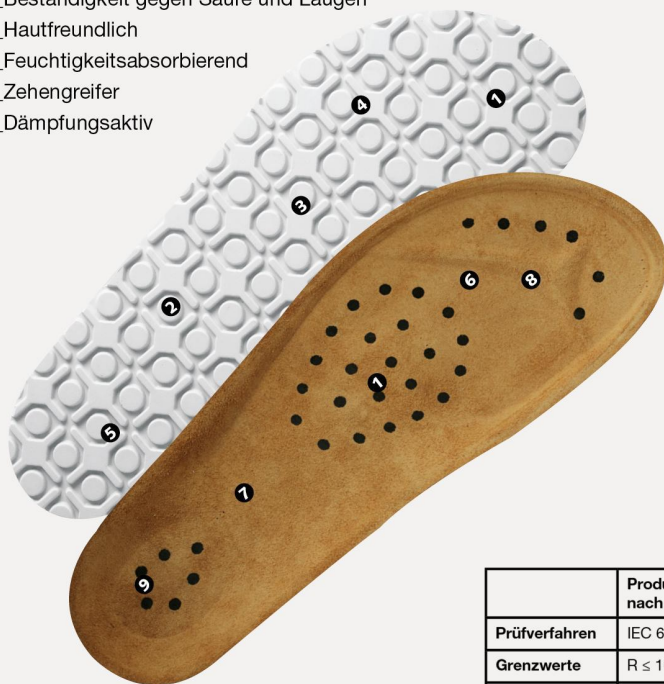

Art. 4040

NATURE

- ▶ Größe 34-48
- ▶ CE, EN ISO 20347:2012, OB, FO,A, SRC, Klimaklasse I
- ▶ Glattleder, weiß
- ▶ Fersenriemen feststehend, verstellbar
- ▶ Ristbereich verstellbar
- ▶ Schnallenverschluss
- ▶ Rutschhemmende Gummi-Laufsohle
- ▶ Lederbezogenes Korkfußbett
- ▶ Sanitized behandelt
- ▶ ESD-gerecht nach DIN EN 61340
- ▶ Klimaklasse I

**TECHNIK**

**LAUF SOHLE**

- 1\_ESD-gerecht nach DIN EN 61340
- 2\_SRC-Rutschhemmung nach EN ISO 20347:2012
- 3\_Rutschhemmende Gummi-Laufsohle
- 4\_Kraftstoffbeständigkeit
- 5\_Beständigkeit gegen Säure und Laugen
- 6\_Hautfreundlich
- 7\_Feuchtigkeitsabsorbierend
- 8\_Zehengreifer
- 9\_Dämpfungsaktiv